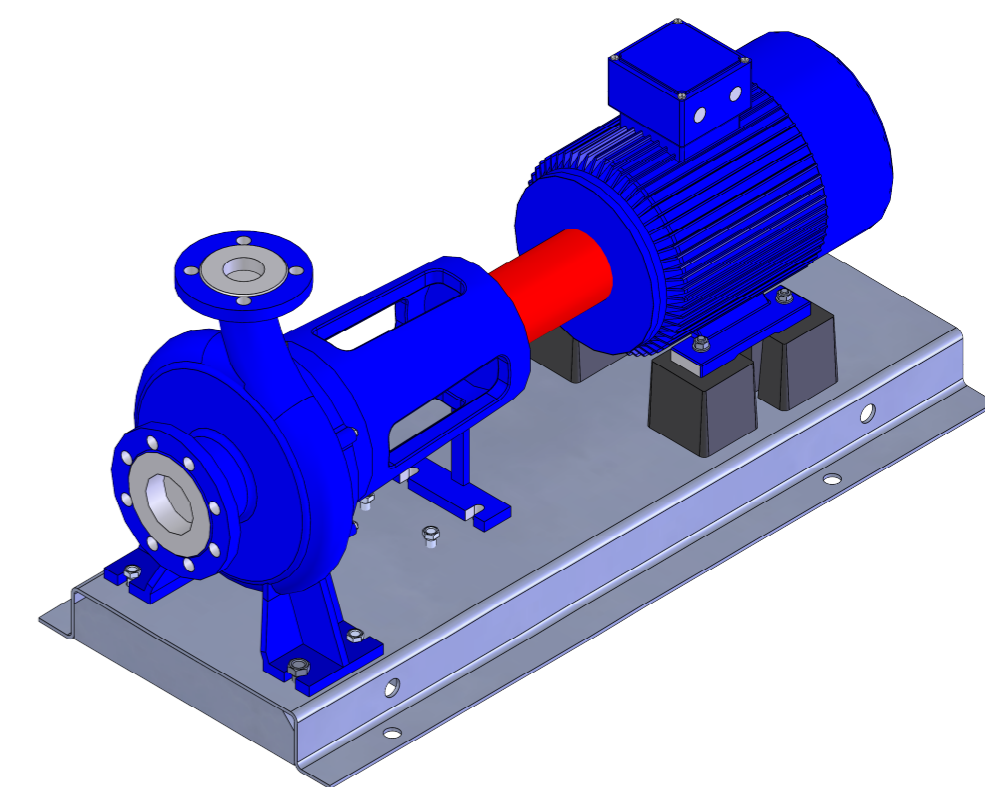

NHVe.50-315 [5,5 kW] n= 1450 obr/min

NHVe.50-315	5,5kW/1450 rpm	 Grudziądz Ul. Droga Jeziorna 8
	132-4	