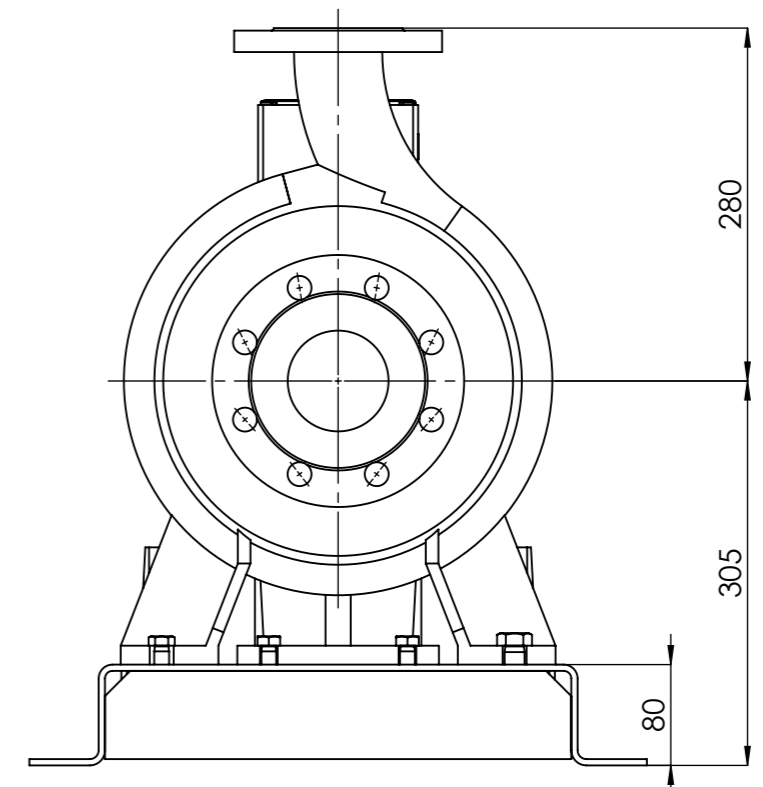

NHVe.50-315 [5,5 kW] n= 1450 obr/min

NHVe.50-315	5,5kW/1450 rpm	 Grudziądz Ul. Droga Jeziorna 8
	132-4	