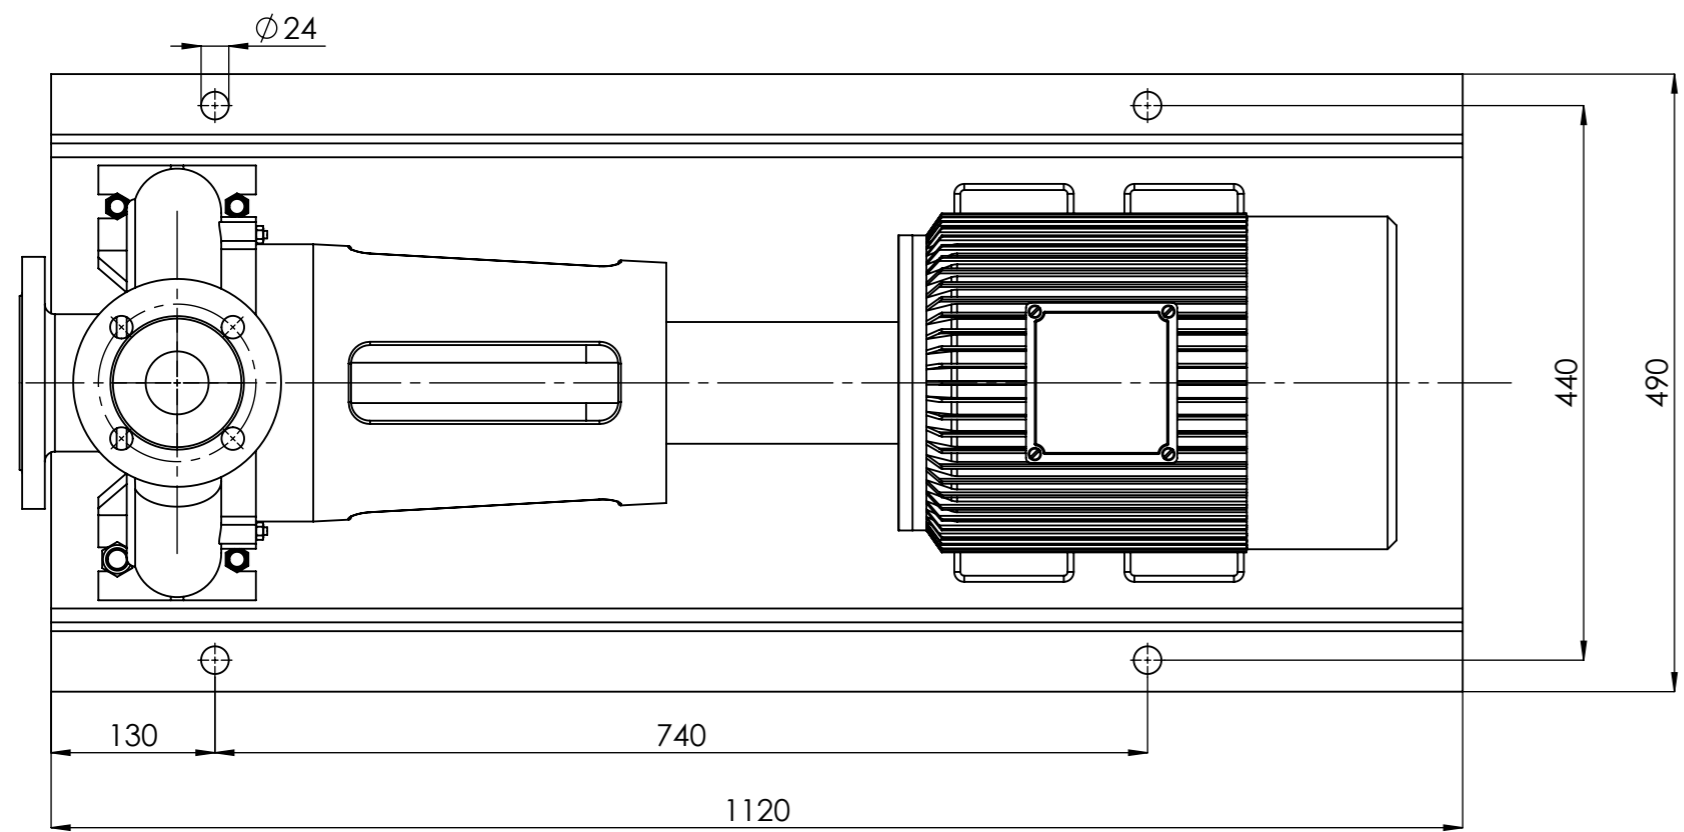

NHVe.50-315 [5,5 kW] n= 1450 obr/min

NHVe.50-315	5,5kW/1450 rpm	 Grudziądz Ul. Droga Jeziorna 8
	132-4	