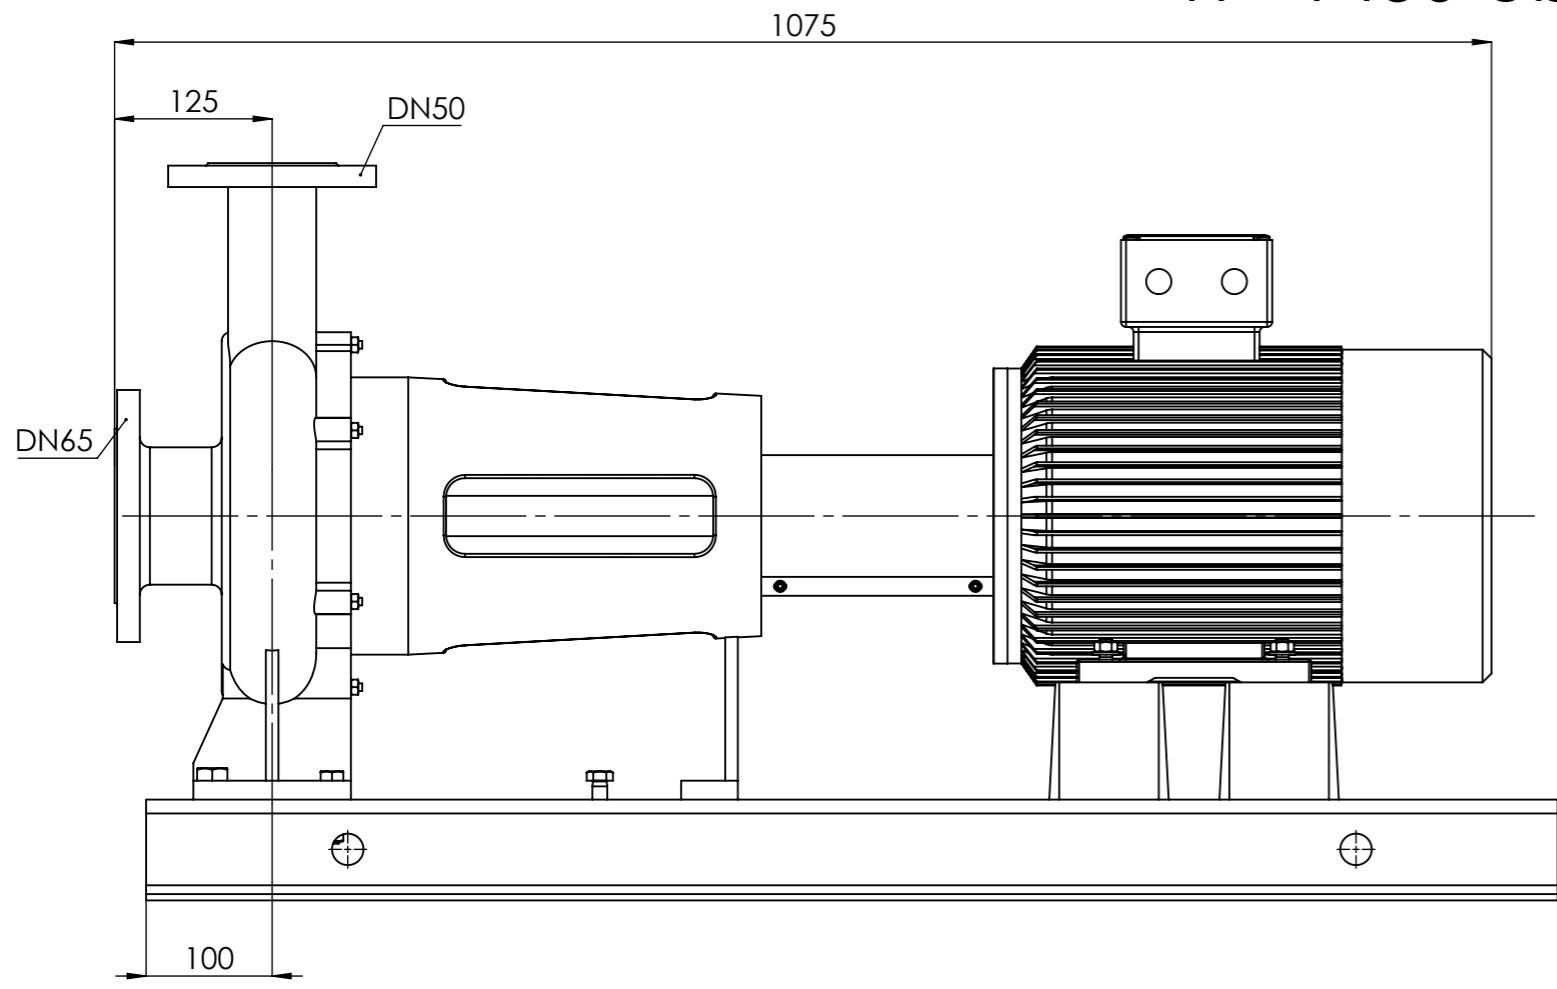

NHVe.50-315 [5,5 kW] n= 1450 obr/min

NHVe.50-315	5,5kW/1450 rpm	 Grudziądz Ul. Droga Jeziorna 8
	132-4	